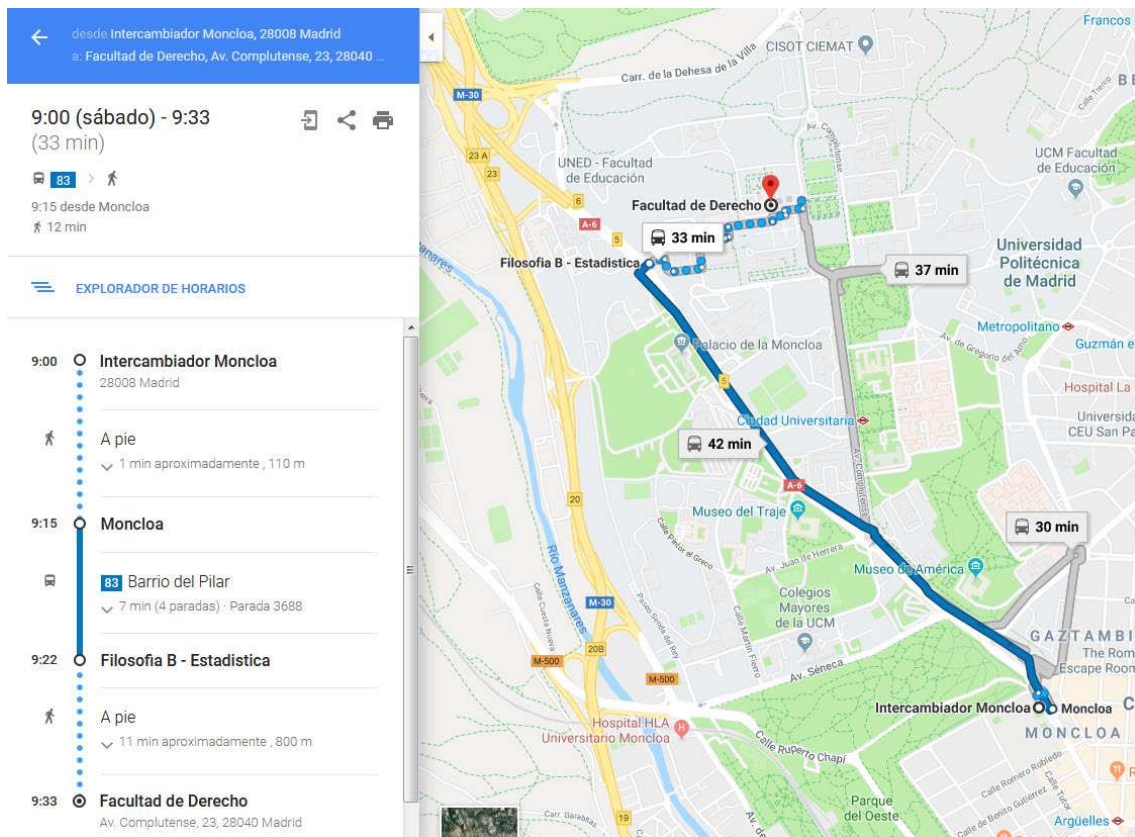

Localización

La Facultad de Derecho de la Universidad Complutense está situada en Madrid, en el Campus de Moncloa (Ciudad Universitaria), en la Avenida Complutense s/n. Madrid E-28040.

Cómo llegar

Para llegar a la Facultad de Derecho pueden emplearse las siguientes combinaciones de transporte público: Por la línea de metro nº6 ó Circular, de color gris, debe apearse en la estación de Ciudad Universitaria. Desde Moncloa, donde se encuentra un intercambiador de transporte interurbano, y confluyen la línea 3, de color amarillo, y la nº 6 de color gris, puede tomarse los autobuses 82, 83, 132 y 162.

Acceso en autobús

← desde Intercambiador Moncloa, 28008 Madrid
a Facultad de Derecho, Av. Complutense, 23, 28040 ...

9:00 (sábado) - 9:37
(37 min)

132 > 🚶

9:19 desde Moncloa
🚶 8 min

EXPLORADOR DE HORARIOS

- 9:00 ○ Intercambiador Moncloa
28008 Madrid
- 🚶 A pie
v 1 min aproximadamente, 110 m
- 9:19 ○ Moncloa
- 🚌 132 Hospital la Paz
v 11 min (9 paradas) · Parada 3688
- 9:30 ○ Ciencias Biológicas y Geológicas
- 🚶 A pie
v 7 min aproximadamente, 500 m
- 9:37 ○ Facultad de Derecho
Av. Complutense, 23, 28040 Madrid

← desde Intercambiador Moncloa, 28008 Madrid
a Facultad de Derecho, Av. Complutense, 23, 28040 ...

8:59 (sábado) - 9:41
(42 min)

162 > 🚶

9:24 desde Moncloa
🚶 15 min

EXPLORADOR DE HORARIOS

- 8:59 ○ Intercambiador Moncloa
28008 Madrid
- 🚶 A pie
v 3 min aproximadamente, 210 m
- 9:24 ○ Moncloa
- 🚌 162 el Barrial
v 5 min (4 paradas) · Parada 5597
- 9:29 ○ Filosofía B - Estadística
- 🚶 A pie
v 12 min aproximadamente, 800 m
- 9:41 ○ Facultad de Derecho
Av. Complutense, 23, 28040 Madrid