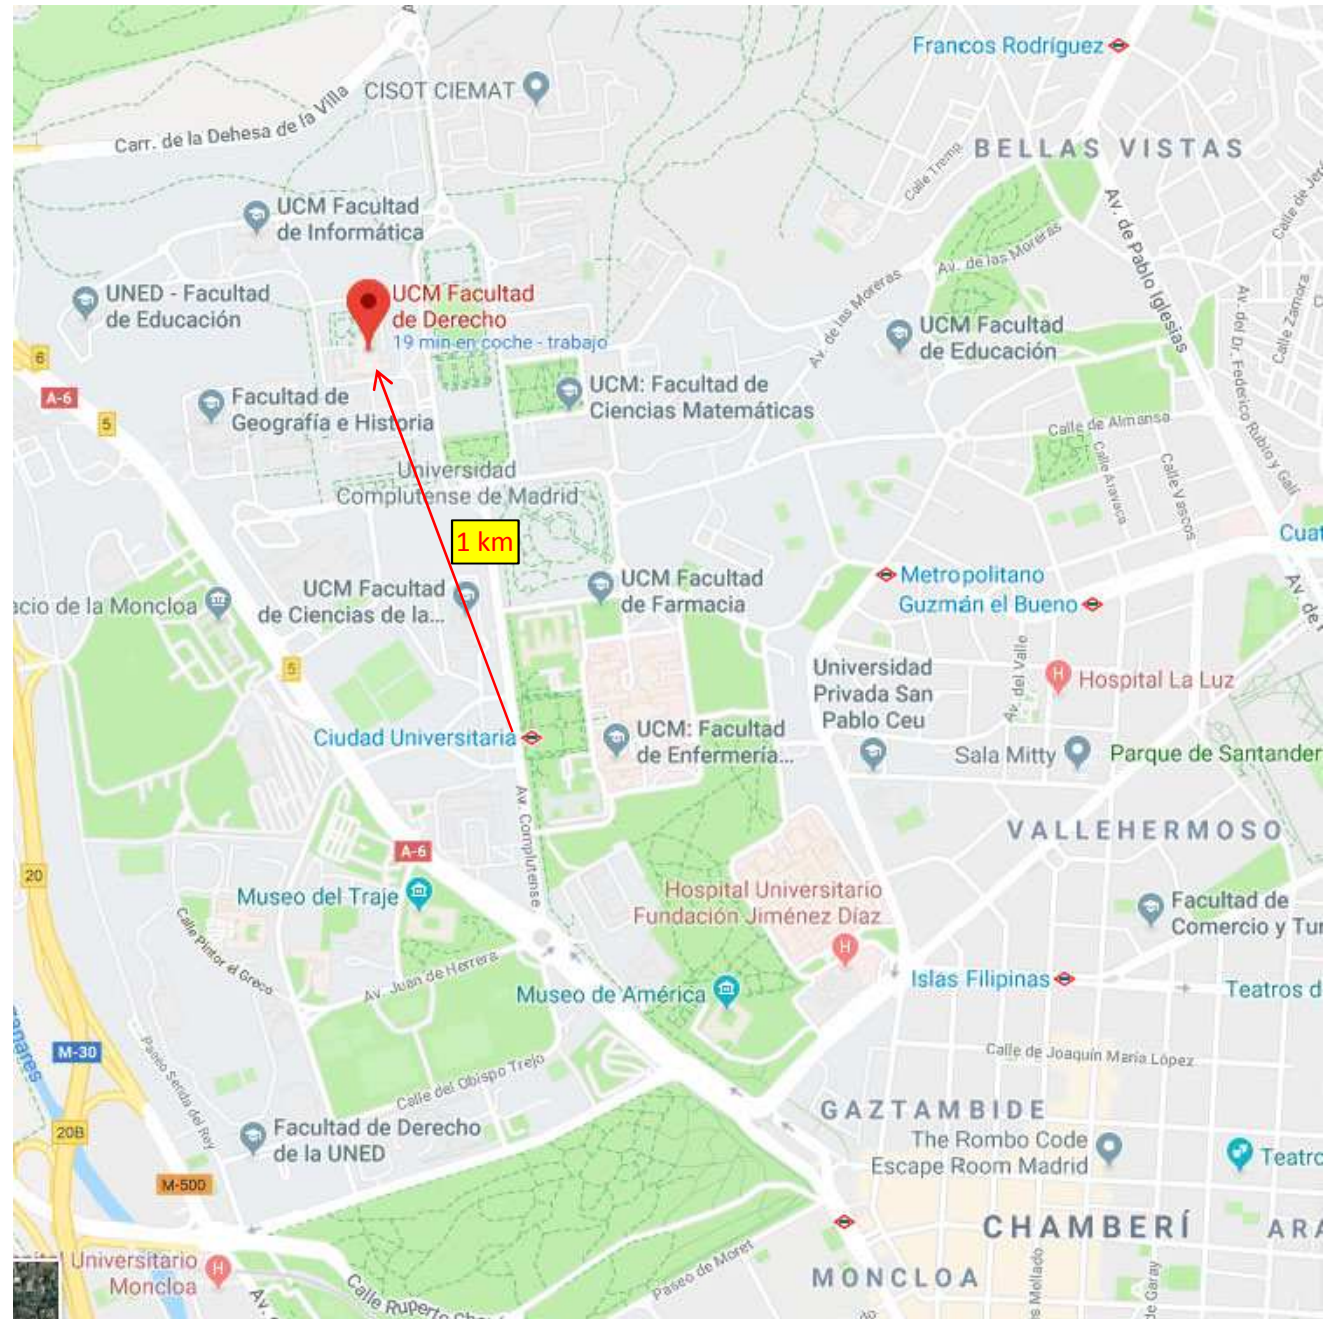

Localización

La Facultad de Derecho de la Universidad Complutense está situada en Madrid, en el Campus de Moncloa (Ciudad Universitaria), en la Avenida Complutense s/n. Madrid E-28040.

Cómo llegar

Para llegar a la Facultad de Derecho pueden emplearse las siguientes combinaciones de transporte público: Por la línea de metro nº6 ó Circular, de color gris, debe apearse en la estación de Ciudad Universitaria. Desde Moncloa, donde se encuentra un intercambiador de transporte interurbano, y confluyen la línea 3, de color amarillo, y la nº 6 de color gris, puede tomarse los autobuses 82, 83, 132 y 162.

Acceso en autobús

← desde Intercambiador Moncloa, 28008 Madrid
a Facultad de Derecho, Av. Complutense, 23, 28040 ...

9:00 (sábado) - 9:37
(37 min)

132 > 🚶

9:19 desde Moncloa
🚶 8 min

EXPLORADOR DE HORARIOS

- 9:00 ○ Intercambiador Moncloa
28008 Madrid
- 🚶 A pie
v 1 min aproximadamente, 110 m
- 9:19 ○ Moncloa
- 🚌 132 Hospital la Paz
v 11 min (9 paradas) · Parada 3688
- 9:30 ○ Ciencias Biológicas y Geológicas
- 🚶 A pie
v 7 min aproximadamente, 500 m
- 9:37 ○ Facultad de Derecho
Av. Complutense, 23, 28040 Madrid

← desde Intercambiador Moncloa, 28008 Madrid
a Facultad de Derecho, Av. Complutense, 23, 28040 ...

8:59 (sábado) - 9:41
(42 min)

162 > 🚶

9:24 desde Moncloa
🚶 15 min

EXPLORADOR DE HORARIOS

- 8:59 ○ Intercambiador Moncloa
28008 Madrid
- 🚶 A pie
v 3 min aproximadamente, 210 m
- 9:24 ○ Moncloa
- 🚌 162 el Barrial
v 5 min (4 paradas) · Parada 5597
- 9:29 ○ Filosofía B - Estadística
- 🚶 A pie
v 12 min aproximadamente, 800 m
- 9:41 ○ Facultad de Derecho
Av. Complutense, 23, 28040 Madrid