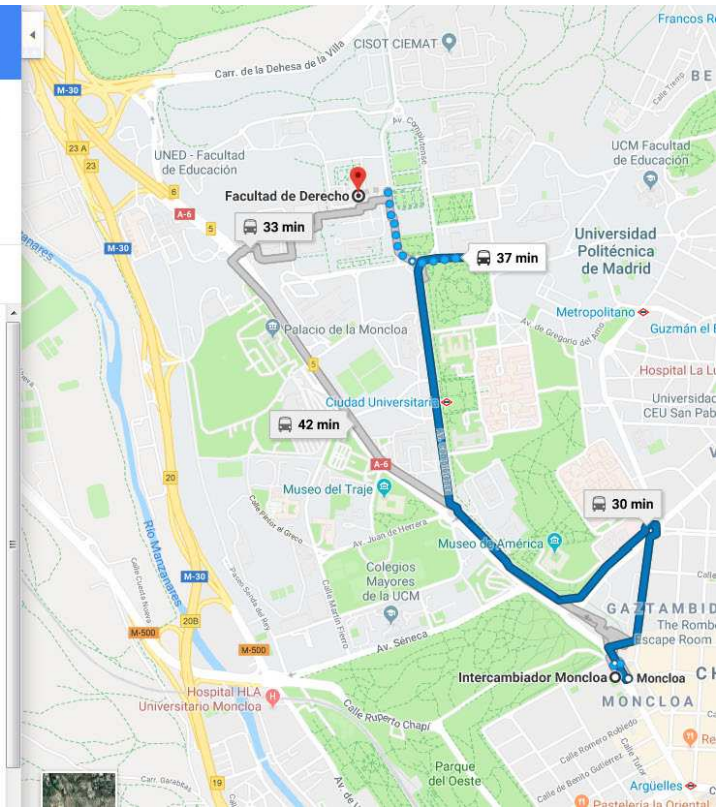

Localización

La Facultad de Derecho de la Universidad Complutense está situada en Madrid, en el Campus de Moncloa (Ciudad Universitaria), en la Avenida Complutense s/n. Madrid E-28040.

Cómo llegar

Para llegar a la Facultad de Derecho pueden emplearse las siguientes combinaciones de transporte público: Por la línea de metro nº6 ó Circular, de color gris, debe apearse en la estación de Ciudad Universitaria. Desde Moncloa, donde se encuentra un intercambiador de transporte interurbano, y confluyen la línea 3, de color amarillo, y la nº 6 de color gris, puede tomarse los autobuses 82, 83, 132 y 162.

Acceso en autobús

← desde Intercambiador Moncloa, 28008 Madrid
a Facultad de Derecho, Av. Complutense, 23, 28040 ...

9:00 (sábado) - 9:37
(37 min)

132 > 🚶

9:19 desde Moncloa
🚶 8 min

EXPLORADOR DE HORARIOS

- 9:00 ○ Intercambiador Moncloa
28008 Madrid
- 🚶 A pie
v 1 min aproximadamente, 110 m
- 9:19 ○ Moncloa
- 🚌 132 Hospital la Paz
v 11 min (9 paradas) · Parada 3688
- 9:30 ○ Ciencias Biológicas y Geológicas
- 🚶 A pie
v 7 min aproximadamente, 500 m
- 9:37 ○ Facultad de Derecho
Av. Complutense, 23, 28040 Madrid

← desde Intercambiador Moncloa, 28008 Madrid
a Facultad de Derecho, Av. Complutense, 23, 28040 ...

8:59 (sábado) - 9:41
(42 min)

162 > 🚶

9:24 desde Moncloa
🚶 15 min

EXPLORADOR DE HORARIOS

- 8:59 ○ Intercambiador Moncloa
28008 Madrid
- 🚶 A pie
v 3 min aproximadamente, 210 m
- 9:24 ○ Moncloa
- 🚌 162 el Barrial
v 5 min (4 paradas) · Parada 5597
- 9:29 ○ Filosofía B - Estadística
- 🚶 A pie
v 12 min aproximadamente, 800 m
- 9:41 ○ Facultad de Derecho
Av. Complutense, 23, 28040 Madrid