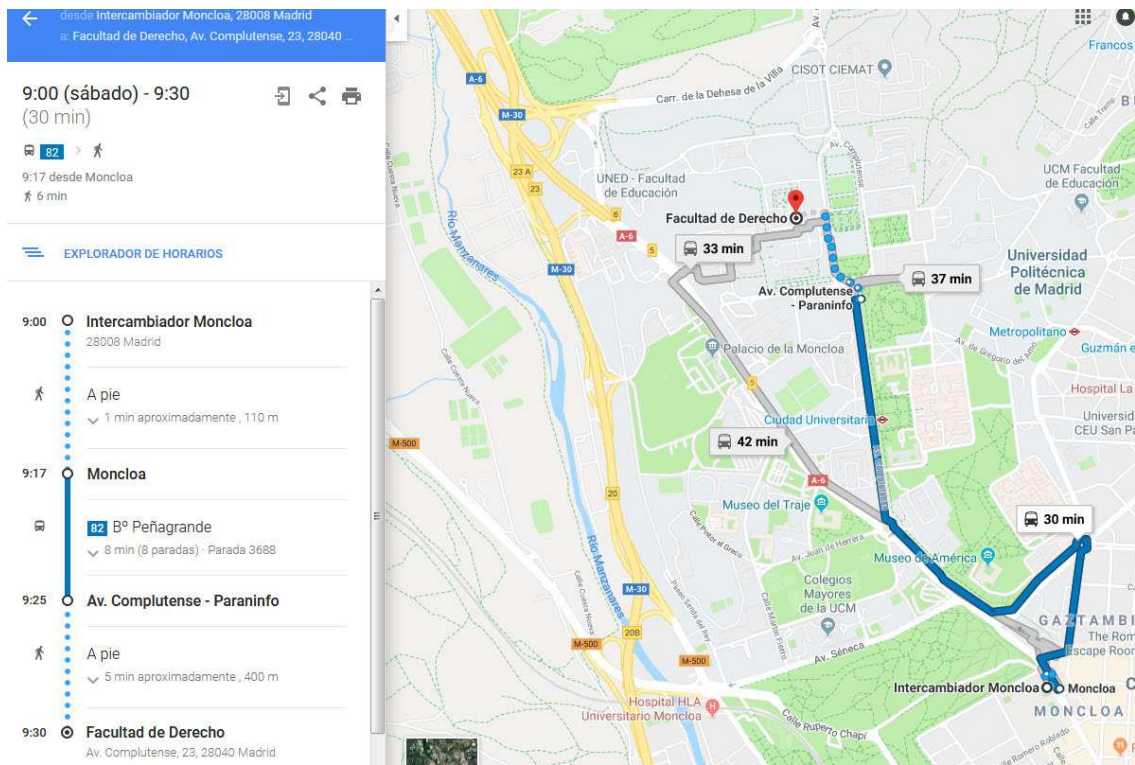

Localización

La Facultad de Derecho de la Universidad Complutense está situada en Madrid, en el Campus de Moncloa (Ciudad Universitaria), en la Avenida Complutense s/n. Madrid E-28040.

Cómo llegar

Para llegar a la Facultad de Derecho pueden emplearse las siguientes combinaciones de transporte público: Por la línea de metro nº6 ó Circular, de color gris, debe apearse en la estación de Ciudad Universitaria. Desde Moncloa, donde se encuentra un intercambiador de transporte interurbano, y confluyen la línea 3, de color amarillo, y la nº 6 de color gris, puede tomarse los autobuses 82, 83, 132 y 162.

Acceso en autobús

← desde Intercambiador Moncloa, 28008 Madrid
a Facultad de Derecho, Av. Complutense, 23, 28040 ...

9:00 (sábado) - 9:37
(37 min)

132 > 🚶

9:19 desde Moncloa
🚶 8 min

EXPLORADOR DE HORARIOS

- 9:00 ○ Intercambiador Moncloa
28008 Madrid
- 🚶 A pie
v 1 min aproximadamente, 110 m
- 9:19 ○ Moncloa
- 🚌 132 Hospital la Paz
v 11 min (9 paradas) · Parada 3688
- 9:30 ○ Ciencias Biológicas y Geológicas
- 🚶 A pie
v 7 min aproximadamente, 500 m
- 9:37 ○ Facultad de Derecho
Av. Complutense, 23, 28040 Madrid

← desde Intercambiador Moncloa, 28008 Madrid
a Facultad de Derecho, Av. Complutense, 23, 28040 ...

8:59 (sábado) - 9:41
(42 min)

162 > 🚶

9:24 desde Moncloa
🚶 15 min

EXPLORADOR DE HORARIOS

- 8:59 ○ Intercambiador Moncloa
28008 Madrid
- 🚶 A pie
v 3 min aproximadamente, 210 m
- 9:24 ○ Moncloa
- 🚌 162 el Barrial
v 5 min (4 paradas) · Parada 5597
- 9:29 ○ Filosofía B - Estadística
- 🚶 A pie
v 12 min aproximadamente, 800 m
- 9:41 ○ Facultad de Derecho
Av. Complutense, 23, 28040 Madrid